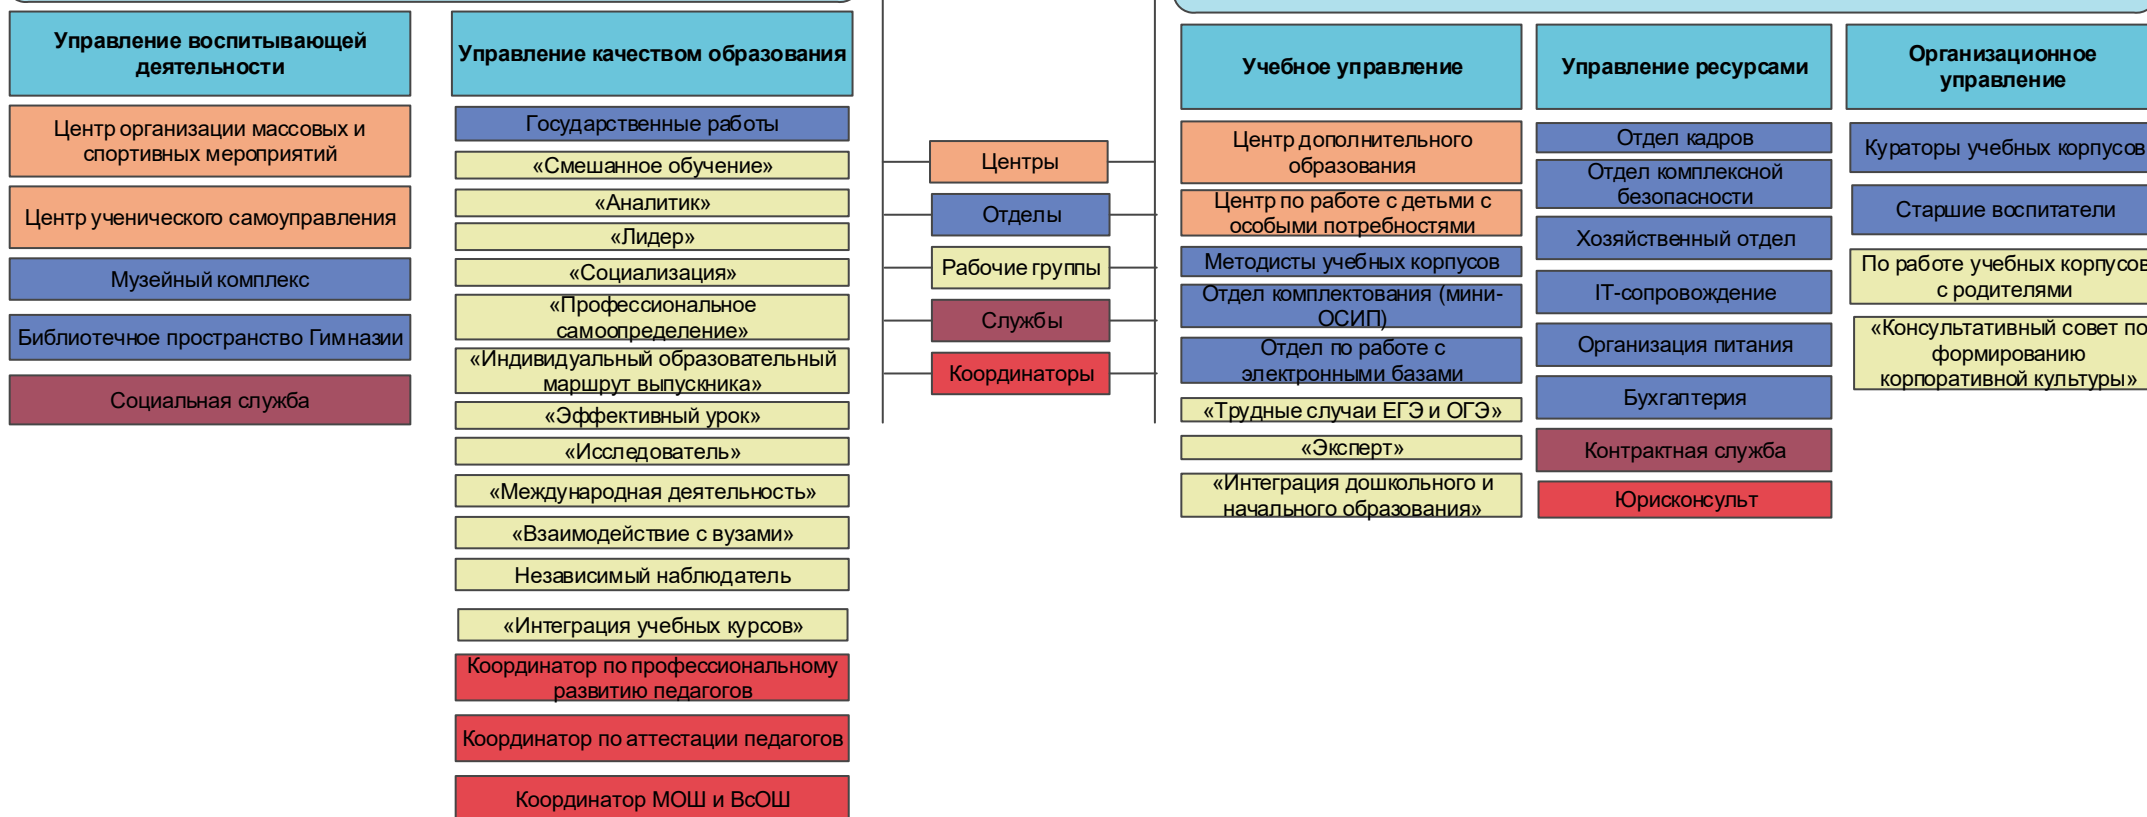

Структура Гимназии

Управляющий совет

Директор

Комиссия по аудиту

Совет родительской
общественности

Педагогический совет

Общее собрание
работников

Совещательный орган при Директоре (Совет)

Блок развития

Операционный блок

- Центры
- Отделы
- Рабочие группы
- Службы
- Координаторы